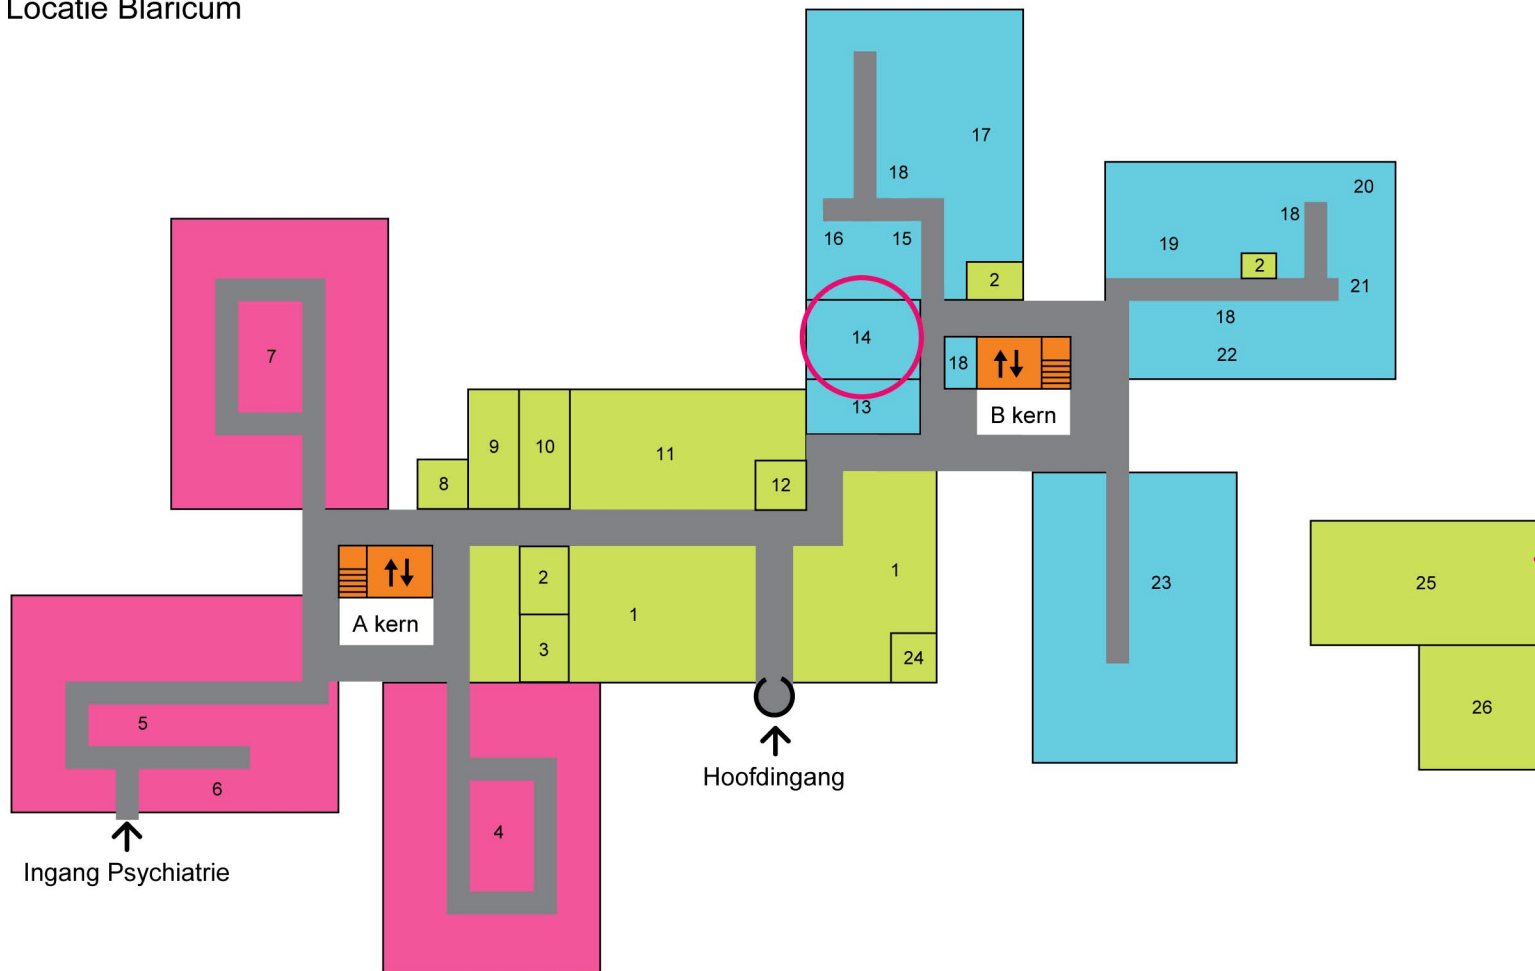

Locatie Blaricum

Etage 0 / Begane grond

- 1 Zitruimte
- 2 Toilet
- 3 Kapsalon
- 4 Afdeling Beheer en Administratie
- 5 Polikliniek Psychiatrie
- 6 Maatschappelijk werker Psychiatrie
- 7 Klinische Farmacie
- 8 Openbare telefoon
- 9 Stiltecentrum
- 10 Gehoorzaal
- 11 Restaurant
- 12 Receptie
- 13 Afdeling Opname
- 14 **Polikliniek 16 Geriatrie**
- 15 Afdeling Medisch Psychologie
- 16 Polikliniek 15 Reumatologie
- 17 Polikliniek 18 Dermatologie
- 18 Wachruimte
- 19 Polikliniek 11 Oogheelkunde
- 20 Polikliniek 14 Neurologie/ Neurochirurgie
- 21 Diabetesverpleegkundige
- 22 Polikliniek 13 Interne Geneeskunde maag/darm/ leverziekten
- 23 Laboratorium
- 24 Winkel
- 25 Huisartsenpost
- 26 Polikliniek apotheek